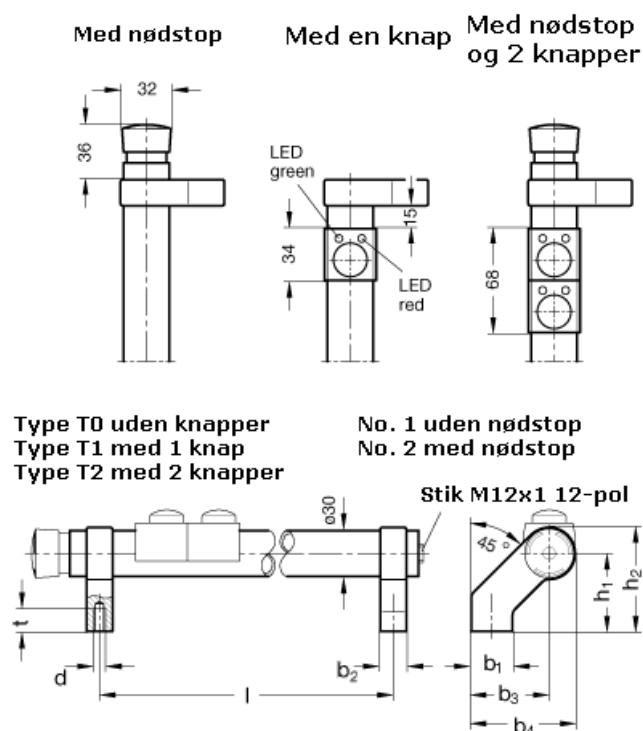

Varenummer: 201024030022
 Beskrivelse: E+G Rørgreb med kontakter
 GN 332-300-SW-T2-2

Mål

b1 = 27	t = 15
b2 = 17	
b3 = 51	
b4 = 68	
d = M 8	
h1 = 51	
h2 = 68	
l = 300	